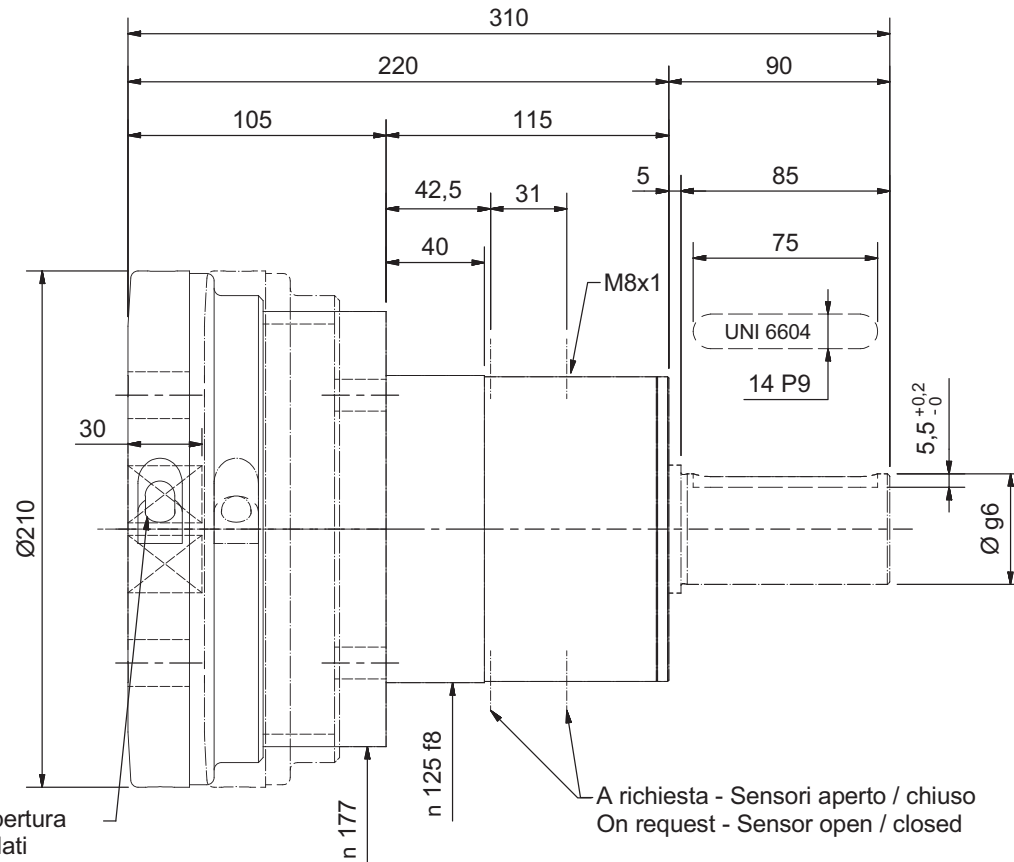

SVECOM P.E.

Expanding devices

**SUPPORTO AUTOCHIUDENTE
SELF-CLOSING SAFETY CHUCK**

Tipo
Type

926 KLPF1Q con alberino
with shaft extension

926 KLPF0Q senza alberino
without shaft extension

Pulsante di apertura da entrambi i lati
Open button both sides

A richiesta - On request:

- Tipo Supporto
Safety Chuck Type _____
- Quadro
Square Socket _____
- Ø Alberino
Shaft diameter _____

Protezione in plastica standard - Plastic finger guard is standard

Portata Max Coppia Supporti Capacity per Pair	Max Torsione Trasmissibile Max Torque Transmissible	Velocità Massima Max Speed	Quadri Standard Square Standard Socket	Ø Alberino Standard Standard Shaft Diameter
30000 N	1300 N/M	1500 RPM	ϕ40	Ø45 / Ø50