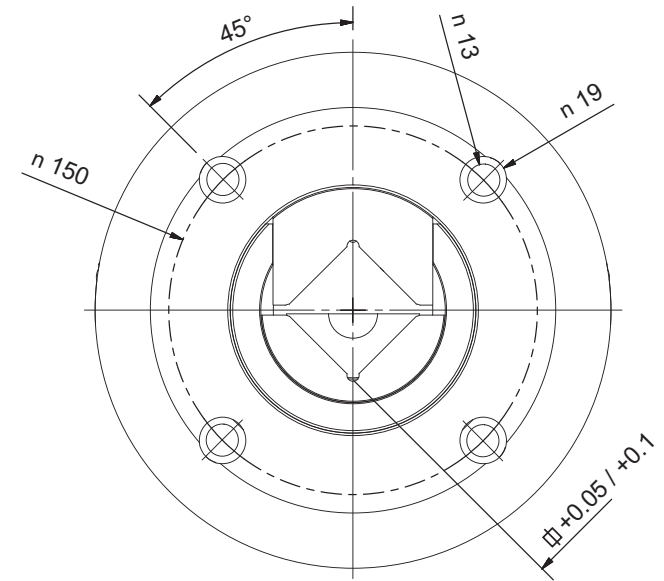

SVECOM P.E.

Expanding devices

**SUPPORTO AUTOCHIUDENTE
SELF-CLOSING SAFETY CHUCK**

Tipo
Type

926 KLPF1Q con alberino
with shaft extension

926 KLPF0Q senza alberino
without shaft extension

Pulsante di apertura da entrambi i lati
Open button both sides

A richiesta - On request:

- Tipo Supporto
Safety Chuck Type _____
- Quadro
Square Socket _____
- Ø Alberino
Shaft diameter _____

Protezione in plastica standard - Plastic finger guard is standard

Portata Max Coppia Supporti Capacity per Pair	Max Torsione Trasmissibile Max Torque Transmissible	Velocità Massima Max Speed	Quadri Standard Square Standard Socket	Ø Alberino Standard Standard Shaft Diameter
30000 N	1300 N/M	1500 RPM	ϕ40	Ø45 / Ø50